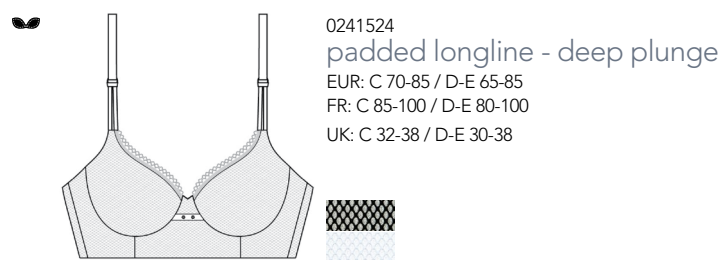

0241524
padded longline - deep plunge
EUR: C 70-85 / D-E 65-85
FR: C 85-100 / D-E 80-100
UK: C 32-38 / D-E 30-38