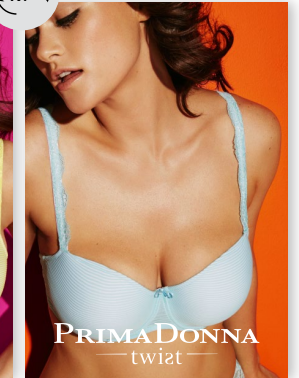

Look at me LAU