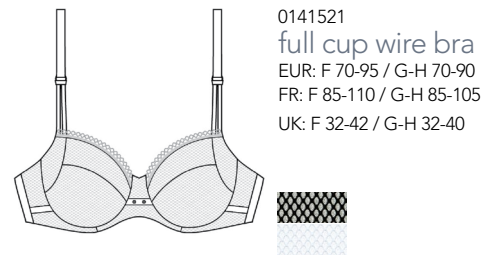

# SHOW TIME

0141520  
full cup wire bra  
EUR: C-E 70-100  
FR: C-E 85-115  
UK: C-E 32-44

0141521  
full cup wire bra  
EUR: F 70-95 / G-H 70-90  
FR: F 85-110 / G-H 85-105  
UK: F 32-42 / G-H 32-40

0541520  
rio briefs  
EUR: 36-48  
FR: 36-48  
UK: XS-3XL