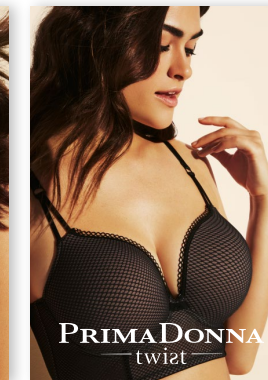

### LARGE DISPLAY

290 x 510 mm

Show time ZWA

I want you LIP

Show time ZWA