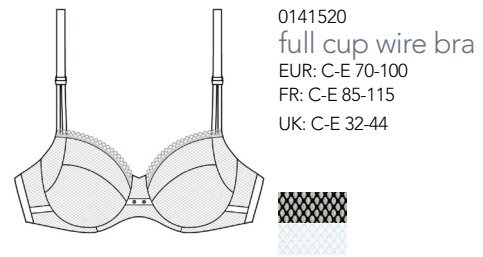

# SHOW TIME

0141520  
full cup wire bra  
EUR: C-E 70-100  
FR: C-E 85-115  
UK: C-E 32-44

0141521  
full cup wire bra  
EUR: F 70-95 / G-H 70-90  
FR: F 85-110 / G-H 85-105  
UK: F 32-42 / G-H 32-40

0541520  
rio briefs  
EUR: 36-48  
FR: 36-48  
UK: XS-3XL