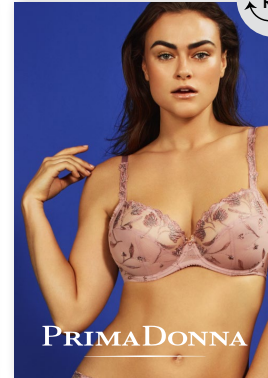

Eternal PNE